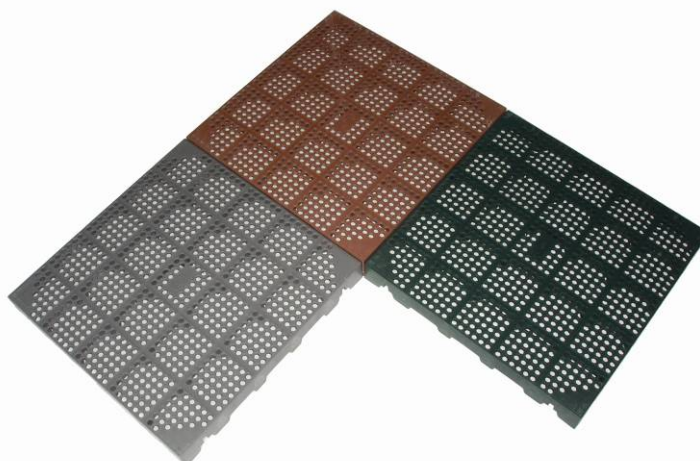

PLASTONELLA®

SCHEDA TECNICA PLASTONELLA

Materiale	PP stabile ai raggi UV
Colori disponibili	Terracotta – Grigio - Verde
Peso PLASTONELLA® Tipo A	1,4 kg/pz
Capacità di carico	3.000 kg/m ²
Dimensioni PLASTONELLA®	40,8 X 40,8 X H5 cm (6 pezzi = 1 m²)
Imballo PLASTONELLA® Tipo A	45 m ² per bancale (83 X 125 X H230 cm)